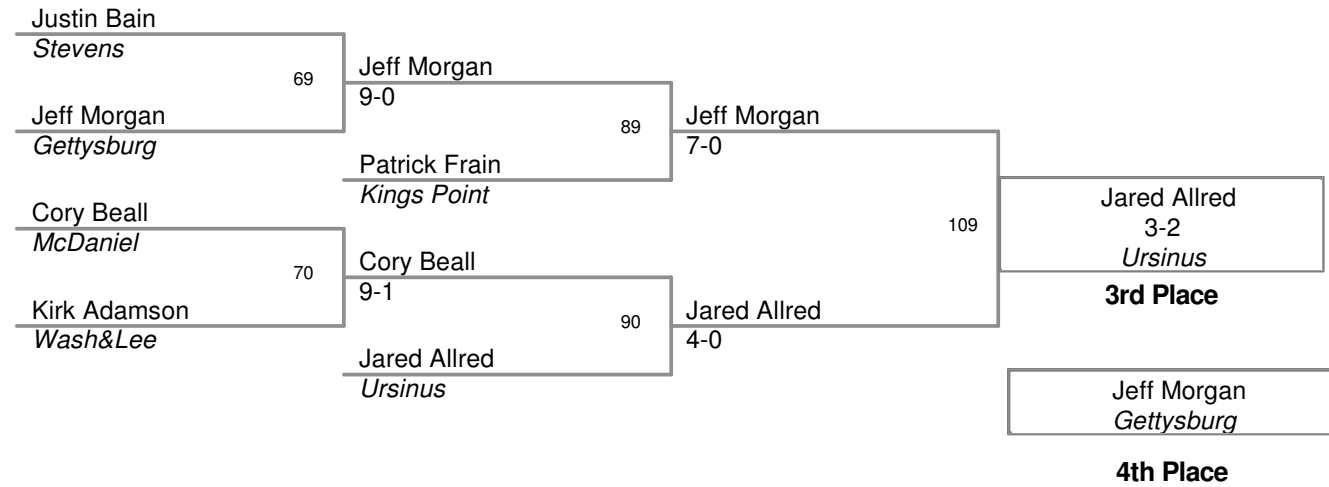

174 Lbs

2005_Centennial Conf

184 Lbs

2005_Centennial Conf

197 Lbs

2005_Centennial Conf

285 Lbs