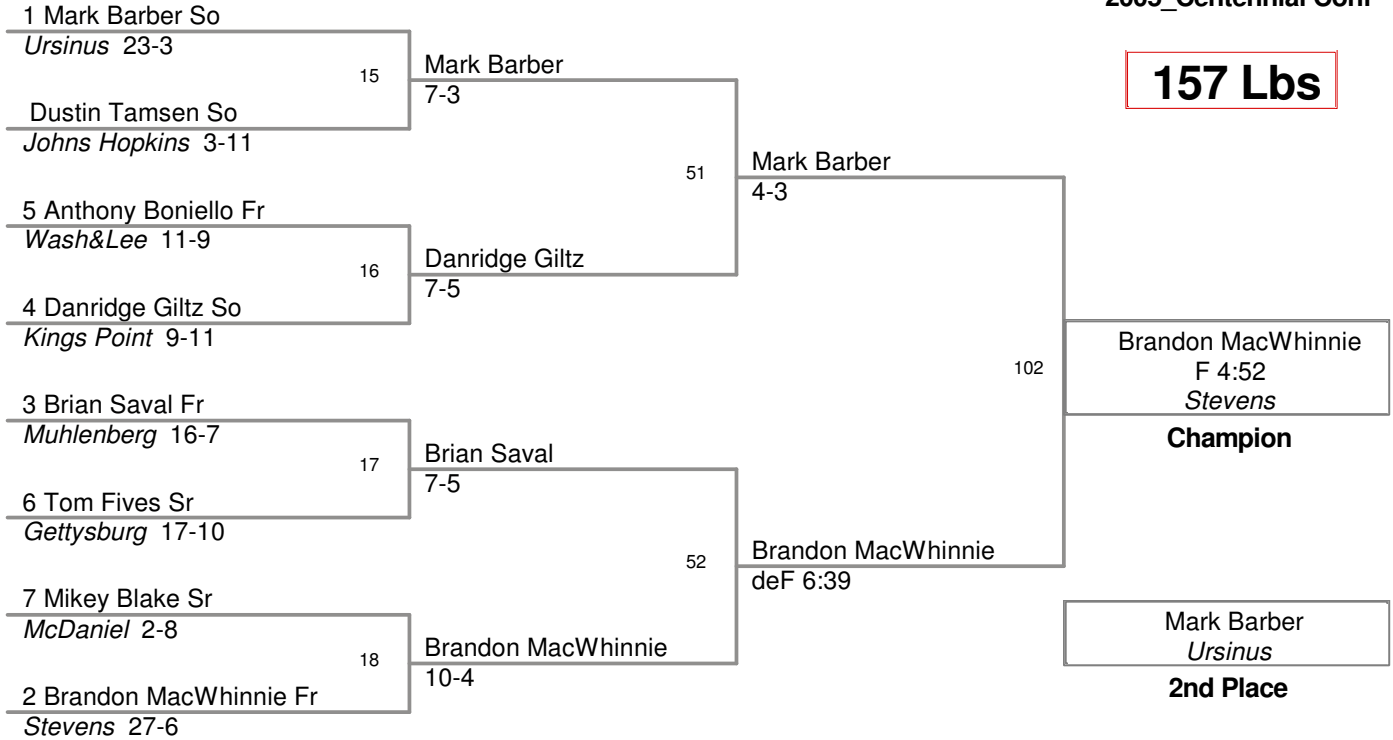

141 Lbs

2005_Centennial Conf

149 Lbs

2005_Centennial Conf

157 Lbs

2005_Centennial Conf

165 Lbs

2005_Centennial Conf